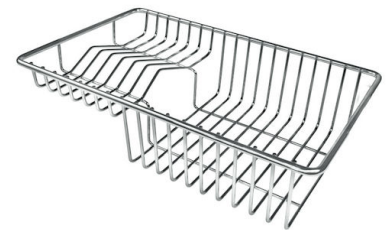

## ACCESSOIRES OPTIONNELS

**CUVETTE PERFOREE INOX**  
A154 F00

\* uniquement en combinaison avec  
l'accessoire A644 F04

**CUVETTE PERFOREE POUR EVIERS  
RIVA**

A156 F00

**GRILLE POR.ASSIETTES INOX**  
mm214x379

A100 C03

\* uniquement en combinaison avec  
l'accessoire A644 A01

**GRILLE PORTE-ASSIETTES INOX**  
**25x35**

A100 A54

\* uniquement en combinaison avec  
l'accessoire A644 F04

**PLANCHE DE DECOUPE CRYSTAL**  
**23x41 CM**