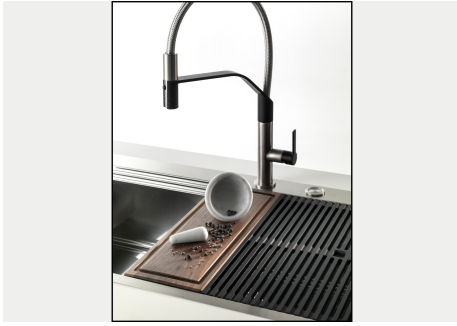

GALERIE

FOURNI

ACCESSOIRES OPTIONNELS

* uniquement en combinaison avec
l'accessoire A644 F04

A156 F00

A100 C03

* uniquement en combinaison avec
l'accessoire A644 A01